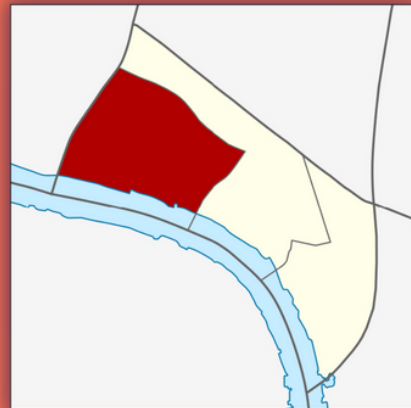

ชุมชนในพื้นที่ให้บริการของ กศน.เขตสัมพันธวงศ์

เขตสัมพันธวงศ์ แบ่งการปกครองออกเป็น 3 แขวง 18 ชุมชน ดังนี้

พรญาณี สนคำ

ครู กศน.ตำบล หัวหน้าแขวงจักรวรรดิ

แขวงจักรวรรดิ

ประกอบด้วย 6 ชุมชน คือ

- ชุมชนภิรมย์
- ชุมชนสะพานหิน
- ชุมชนมิตรชัยภูมิ
- ชุมชนเลื่อนฤทธิ์
- ชุมชนอิสราณูภาพ
- ชุมชนริมคลองไผ่ฉ่าง

รัตนาภรณ์ คะรานรัมย์

ครู กศน.ตำบล หัวหน้าแขวงตลาดน้อย

แขวงตลาดน้อย

ประกอบด้วย 6 ชุมชน คือ

- ชุมชนโชฎีก
- ชุมชนจงสวัสดิ์
- ชุมชนตลาดน้อย
- ชุมชนโปลิศสภา
- ชุมชนวานิชสัมพันธ
- ชุมชนผู้ค้าอะไหล่เก่า

พรลภัส แสงอรุณ

ครู กศน.ตำบล หัวหน้าแขวงสัมพันธวงศ์

แขวงสัมพันธวงศ์

ประกอบด้วย 6 ชุมชน คือ

- ชุมชนกุศลสามัคคี
- ชุมชนพิพากษา
- ชุมชนเล่งปวยเอี้ยะ
- ชุมชนพาดสาย
- ชุมชนตรอกโพธิ์
- ชุมชนกรมภูเรศร์